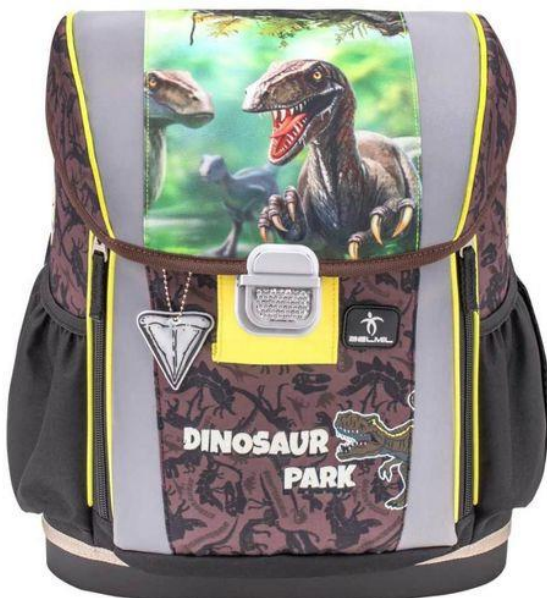

Little Lion
1111128

Niveau primaire

Livré avec un étui remplie / malette / sac de sport avec un compartiment à chaussures.
Poids: 1,1 kg / Format: 37x31x17cm / Ceinture de hanche et thoracique / Réglage du dossier / Base en coque dure

Primarstufen Set Belmil by Bürothek

4-Teiliges Set: Etui gefüllt // Schlamperrolle // Turnbeutel mit Schuhfach

Football
Artikelnr. 1642401

Racing Neon Blue
Artikelnr. 1642402

Dinosaur Park
Artikelnr. 1642403